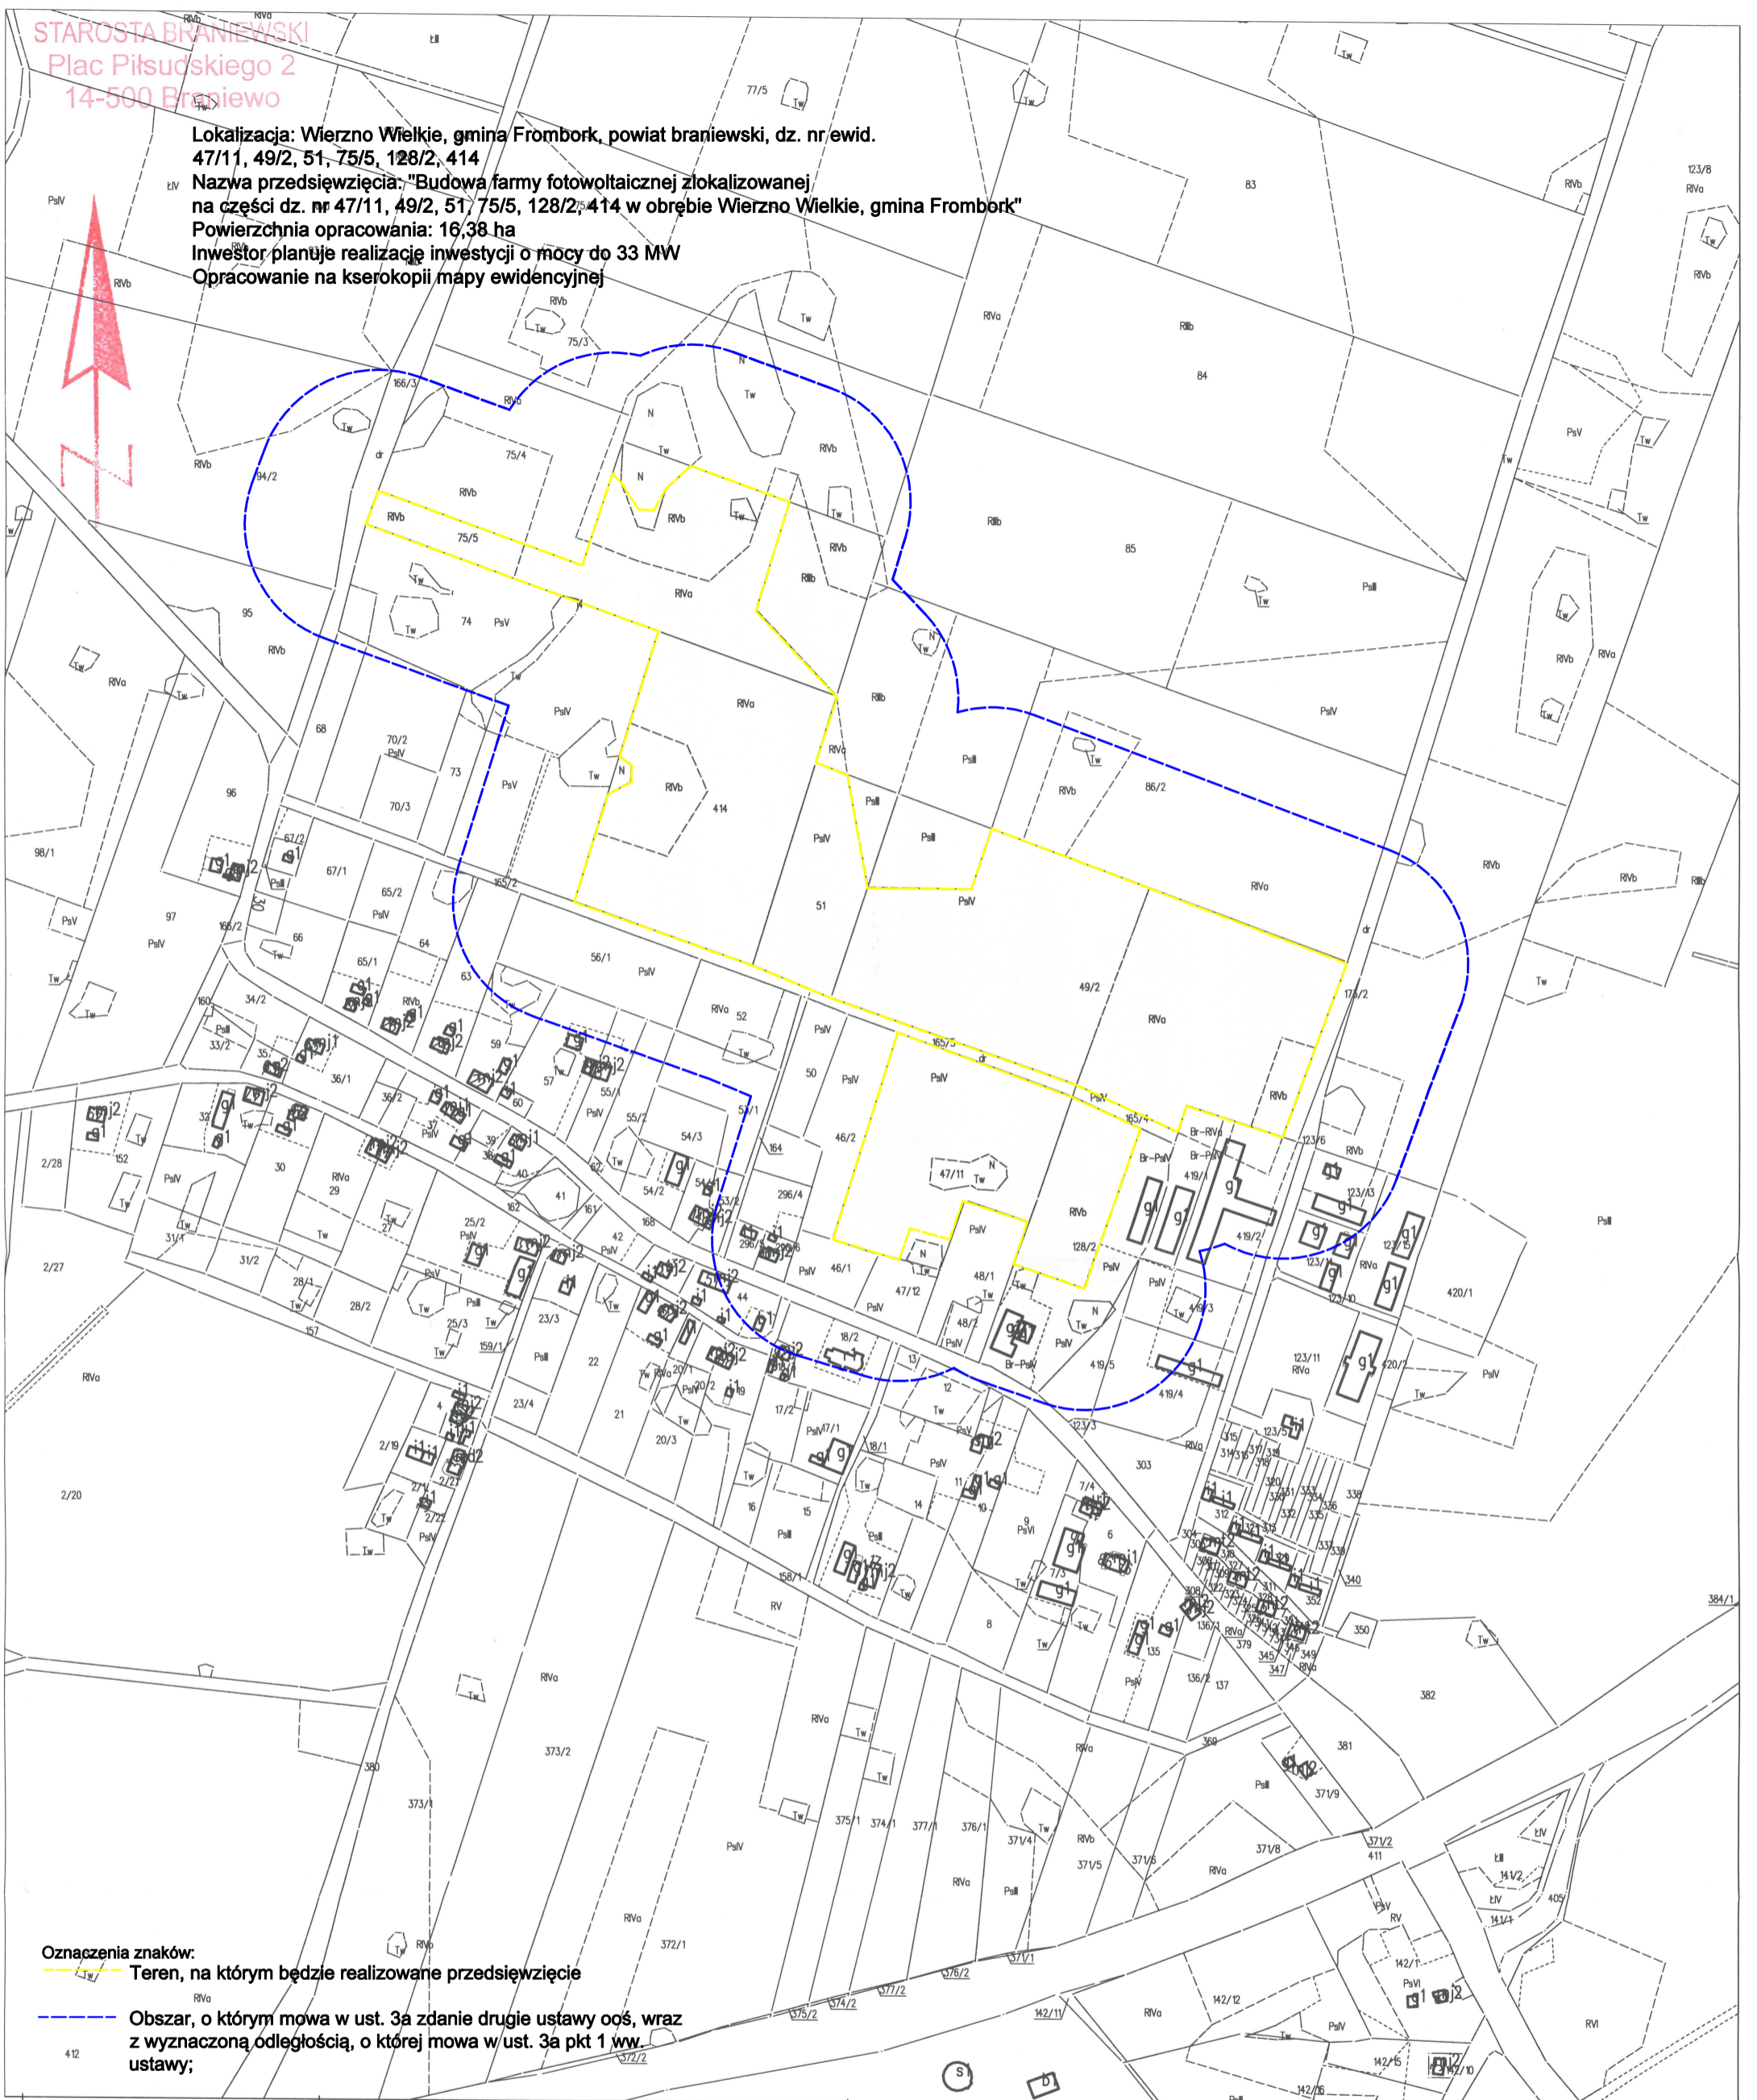

STAROSTA BRANIEWSKI  
Plac Piłsudskiego 2  
14-500 Braniewo

Lokalizacja: Wierzno Wielkie, gmina Frombork, powiat braniewski, dz. nr ewid.  
47/11, 49/2, 51, 75/5, 128/2, 414  
Nazwa przedsięwzięcia: "Budowa farmy fotowoltaicznej zlokalizowanej  
na części dz. nr 47/11, 49/2, 51, 75/5, 128/2, 414 w obrębie Wierzno Wielkie, gmina Frombork"  
Powierzchnia opracowania: 16,38 ha  
Inwestor planuje realizację inwestycji o mocy do 33 MW  
Opracowanie na kserokopii mapy ewidencyjnej

Oznaczenia znaków:  
— Tw — Teren, na którym będzie realizowane przedsięwzięcie  
- - - - - Obszar, o którym mowa w ust. 3a zdanie drugie ustawy o oś, wraz z wyznaczoną odległością, o której mowa w ust. 3a pkt 1 ww. ustawy;

woj. warmińsko-mazurskie  
powiat braniewski  
gmina Frombork  
obręb Wierzno Wielkie  
Sporządził: Karolina Luniak 20.12.2022

**KOPIA MAPY EWIDENCYJNEJ**  
Gk.6642.4.13.2022  
Skala 1:5000

Z up. STAROSTY  
Halina Bakan  
Naczelnik Wydziału  
Geodezji, Kartografii i Inżynierii  
GOSPODARSTWA PRACOWNI  
GEDDETA POWIATOWY